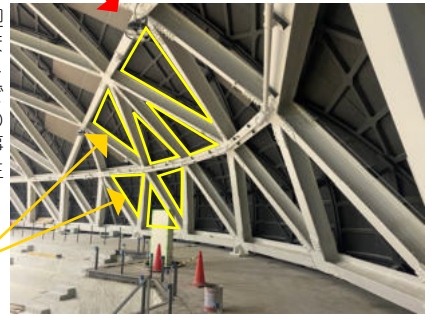

## 現場秘話 終りが見えた！ 激闘！千葉の陣

11月に入り、千葉公園体育館(仮称)の足場が外れだし、その全貌が見えて参りました！弊社で施工した母屋工事が無事に完了し、屋根工事も進んでいますが、全体をすっぽり覆うような丸みを帯びたフォルムがついに見えてきました！近年、特徴的な建物は増えていますが、まさに今までにない体育館デザインではないでしょうか！大型鉄骨の上に弊社が母屋鉄骨を全体に施工する事で全体の曲面を表現し、今回のデザインを実現できました。曲面を表現するために、全て違うパーツ数百点を作成し、そのすべてをミリ単位で調整し施工していく難工事ですが、BIMの技術と職人の技、その他協力会社との長期間の努力の結晶で、やり遂げる事ができました。

内部の足場の解体も順調に進み、内部も徐々にその姿が見えてきました！内部は白い大型鉄骨が目立ちますが、その三角形全てを埋めるのが弊社の母屋鉄骨です！近くで見ると鉄骨の角度や、曲面の曲がり方の大小など、それぞれ違うパーツを見事につなぎ合わせていることが見て取れます。これこそが今回「難工事」と言われた証です。

弊社の工事もおほぼ終わりを迎え、内装工事が本格的に始まりますが、本当に竣工が楽しみです。協力会社皆様の力で「あれは私たちが工事に関わったんです！」と胸を張る事が出来る物件が、関東で誕生するまであと一息です！

この三角形の間に見える鉄骨は全て弊社の工事です！