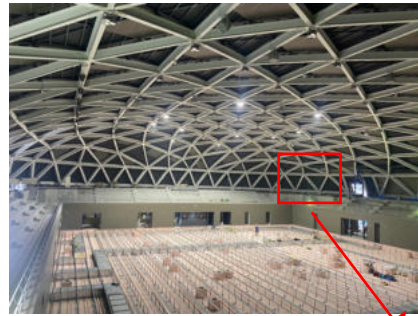

## 現場秘話 終りが見えた！ 激闘！千葉の陣

11月に入り、千葉公園体育館(仮称)の足場が外れだし、その全貌が見えて参りました！弊社で施工した母屋工事が無事に完了し、屋根工事も進んでいますが、全体をすっぽり覆うような丸みを帯びたフォルムがついに見えてきました！近年、特徴的な建物は増えていますが、まさに今までにない体育館デザインではないでしょうか！大型鉄骨の上に弊社が母屋鉄骨を全体に施工する事で全体の曲面を表現し、今回のデザインを実現できました。曲面を表現するために、全て違うパーツ数百点を作成し、そのすべてをミリ単位で調整し施工していく難工事ですが、BIMの技術と職人の技、その他協力会社との長期間の努力の結晶で、やり遂げる事ができました。

内部の足場の解体も順調に進み、内部も徐々にその姿が見えてきました！内部は白い大型鉄骨が目立ちますが、その三角形全てを埋めるのが弊社の母屋鉄骨です！近くで見ると鉄骨の角度や、曲面の曲がり方の大小など、それぞれ違うパーツを見事につなぎ合わせていることが見て取れます。これこそが今回「難工事」と言われた証です。

弊社の工事もおほぼ終わりを迎え、内装工事が本格的に始まりますが、本当に竣工が楽しみです。協力会社皆様の力で「あれは私たちが工事に関わったんです！」と胸を張る事が出来る物件が、関東で誕生するまであと一息です！