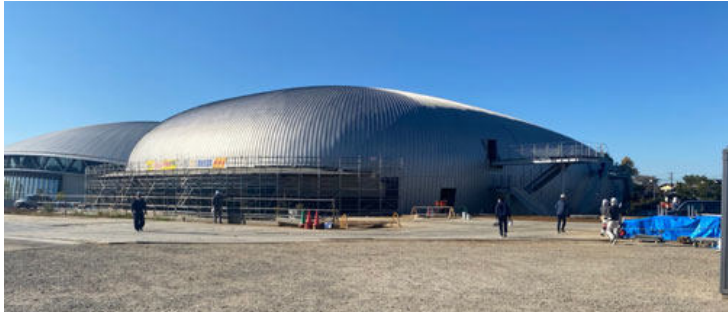

## 現場秘話 終りが見えた！ 激闘！千葉の陣

11月に入り、千葉公園体育館(仮称)の足場が外れだし、その全貌が見えて参りました！弊社で施工した母屋工事が無事に完了し、屋根工事も進んでいますが、全体をすっぽり覆うような丸みを帯びたフォルムがついに見えてきました！近年、特徴的な建物は増えていますが、まさに今までにない体育館デザインではないでしょうか！大型鉄骨の上に弊社が母屋鉄骨を全体に施工する事で全体の曲面を表現し、今回のデザインを実現できました。曲面を表現するために、全て違うパーツ数百点を作成し、そのすべてをミリ単位で調整し施工していく難工事ですが、BIMの技術と職人の技、その他協力会社との長期間の努力の結晶で、やり遂げる事ができました。

内部の足場の解体も順調に進み、内部も徐々にその姿が見えてきました！内部は白い大型鉄骨が目立ちますが、その三角形全てを埋めるのが弊社の母屋鉄骨です！近くで見ると鉄骨の角度や、曲面の曲がり方の大小など、それぞれ違うパーツを見事につなぎ合わせていることが見て取れます。これこそが今回「難工事」と言われた証です。

弊社の工事もおほぼ終わりを迎え、内装工事が本格的に始まりますが、本当に竣工が楽しみです。協力会社皆様の力で「あれは私たちが工事に関わったんです！」と胸を張る事が出来る物件が、関東で誕生するまであと一息です！

この三角形の間に見える鉄骨は全て弊社の工事です！

## VIVA新天地 沖縄上陸！

D1式スペースネットが南の海を渡り、新天地「沖縄」に届き、工事が始まりました！今回の工事は、沖縄本島の小学校！工場から船便で送られた、斜め格子母屋が長旅の果て、トラックで現場に搬入され、工事が始まります！今後も沖縄では次の物件の話も頂いており、そのためにもまず欲しい「沖縄竣工物件」です。営業に行くにも、工事の打合せに行くにも、九州内とは言え福岡からは遠方になるため営業的に難しい所もありますが、協力会社との連携を強めてその難問をクリアし、本格的に営業展開を進めています！その成果が少しづつ芽を出してきたと、何とも嬉しい物件です！受注した後は工事の段取りとなります。工務としては現場の職人さんの問題がありましたが、そこも協力会社との連携が生きて、工事の問題もクリアでき、待ちに待った工事が始まりました！